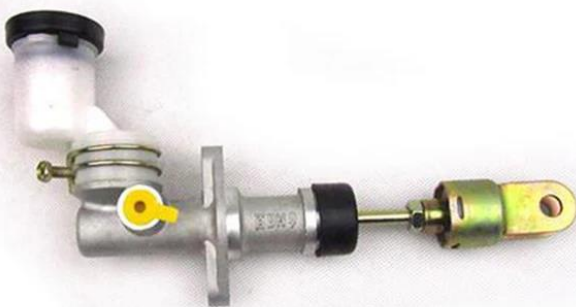

**Tambor de Freno  
Montero Dakar**

**KOWZE**  
AUTO PARTS

**KOWZE**  
AUTO PARTS

**Cilindro de Freno  
trasero derecho  
Montero Dakar**

**Cilindro de Freno  
trasero Izquierdo  
Montero Dakar**

**KOWZE**  
AUTO PARTS

**Bombín Superior  
Clutch  
Montero Dakar**

**KOWZE**  
AUTO PARTS

**Bombín Inferior  
Clutch  
Montero Dakar**

**KOWZE**  
AUTO PARTS

**Martillo de Cámara  
Montero Sport**

**KOWZE**  
AUTO PARTS

**Acopladores Manuales  
28 spl  
Montero Dakar, Sport**