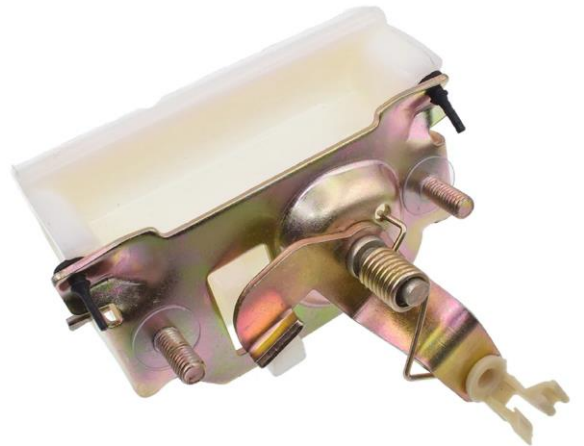

# catálogo

**KOWZE**  
AUTO PARTS

**Aro sincrónico para  
Montero Dakar  
1ra y 2da-**

**KOWZE**  
AUTO PARTS

**Aro sincrónico para  
Montero Dakar  
3ra – 4ta -5ta**

**KOWZE**  
AUTO PARTS

**Eje de mando  
Caja Sincrónica  
Montero Dakar**

**KOWZE**  
AUTO PARTS

**Parrilla Frontal  
Cromada  
Montero Dakar**

**KOWZE**  
AUTO PARTS

**Porta Placa con  
Lámparas  
Montero Dakar**

**KOWZE**  
AUTO PARTS

**Sistema Elevavidrios  
Delantero Derecho  
Montero Dakar**

**KOWZE**  
AUTO PARTS

**Sistema Elevavidrios  
Delantero Izquierdo  
Montero Dakar**

**KOWZE**  
AUTO PARTS

**Sensor de velocidad  
Montero Dakar**

**KOWZE**  
AUTO PARTS

**Goma Amortiguador  
Compuerta Maleta  
Montero Dakar**

**KOWZE**  
AUTO PARTS

**Manilla Externa  
Compuerta  
Montero Dakar**

**KOWZE**  
AUTO PARTS

**Volante de Motor  
Cremallera  
Montero Dakar**

**KOWZE**  
AUTO PARTS

**Fan Clutch  
Montero Dakar**

**KOWZE**  
AUTO PARTS