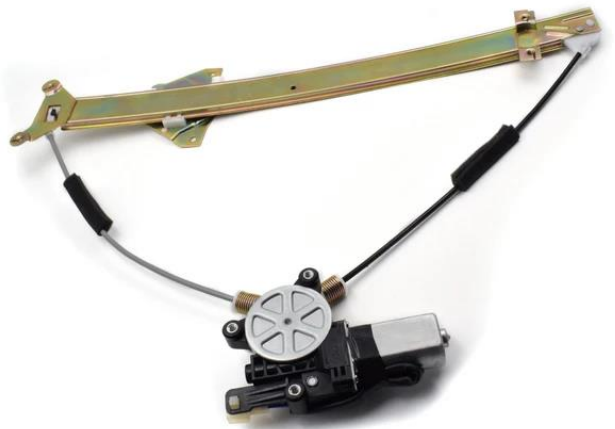

# catálogo

**KOWZE**  
AUTO PARTS

**Aro sincrónico para  
Montero Dakar  
1ra y 2da-**

**KOWZE**  
AUTO PARTS

**Aro sincrónico para  
Montero Dakar  
3ra – 4ta -5ta**

**KOWZE**  
AUTO PARTS

**Eje de mando  
Caja Sincrónica  
Montero Dakar**

**KOWZE**  
AUTO PARTS

**Parrilla Frontal  
Cromada  
Montero Dakar**

**KOWZE**  
AUTO PARTS

**Porta Placa con  
Lámparas  
Montero Dakar**

**KOWZE**  
AUTO PARTS

**Sistema Elevavidrios  
Delantero Derecho  
Montero Dakar**

**KOWZE**  
AUTO PARTS

**Sistema Elevavidrios  
Delantero Izquierdo  
Montero Dakar**

**KOWZE**  
AUTO PARTS

**Sensor de velocidad  
Montero Dakar**

**KOWZE**  
AUTO PARTS

**Goma Amortiguador  
Compuerta Maleta  
Montero Dakar**

**KOWZE**  
AUTO PARTS

**Manilla Externa  
Compuerta  
Montero Dakar**

**KOWZE**  
AUTO PARTS

**Volante de Motor  
Cremallera  
Montero Dakar**

**KOWZE**  
AUTO PARTS

**Fan Clutch  
Montero Dakar**

**KOWZE**  
AUTO PARTS